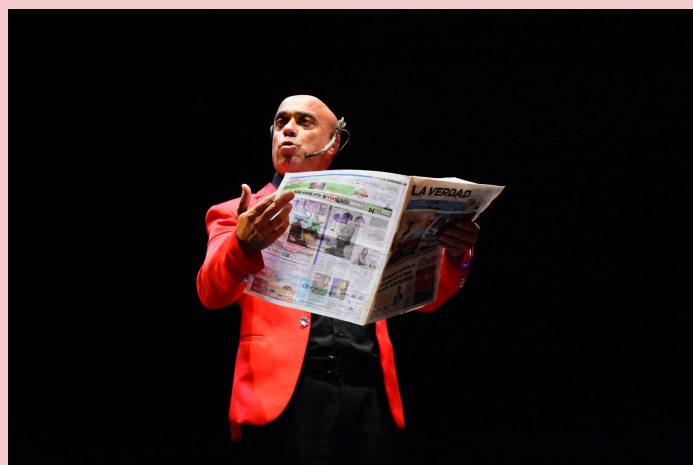

Kachinocheve
Mago Cómico

+34 696 041 505

El Mago

Su profesión y pasión es la Magia. El veterano y versátil Mago Kachinocheve, demuestra en cada actuación su dilatada carrera profesional con más de 20 años de trayectoria en los escenarios.

El humor y la habilidad en los increíbles números que pone en escena, hacen que pequeños y mayores se deleiten y se entusiasmen con su original magia.

Su dedicación plena y diaria al arte de la magia con la puesta en escena de novedosos números y juegos clásicos, le convierten en uno de los magos más demandados.

Sus actuaciones van enfocadas a todo tipo de espectadores y su apasionado interés por el mundo del ilusionismo, le hace recorrer gran parte de nuestro país participando intensamente en Festivales y Congresos Nacionales de Magia, (Finalista en el congreso nacional de magia 2016) en los que se ha reconocido ampliamente su valía en el mundo del ilusionismo.

Espectáculos

Magia de Cerca: Siente la magia a pocos metros de ti. Espectáculo de unos 50 minutos, interactivo, cómico, ideal para pubs y todo tipo de eventos.

Magia de Salón: Sorpréndete como nunca. Espectáculo de unos 50 minutos, interactivo cómico, ideal para comuniones, cumpleaños..